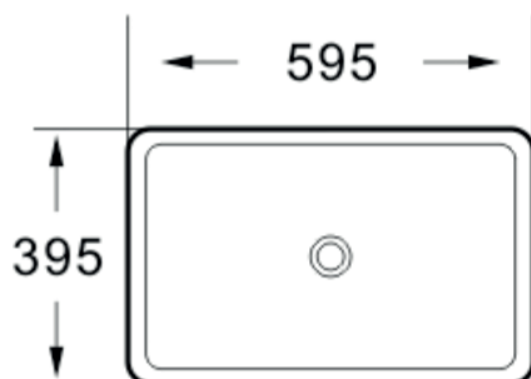

Lavabo Gino 59UH håndvask

Udskæringsmål

Varenr.: 21014MH

VVS-nr.: 636074610

Min. skabsbredde:

700 mm

UDSKÆRINGSMÅL

Underlimning

AUSSPARURNG

Unterbauspüle

CUTOUT

Underbuild

LAVABO®

OBS: Udskæringen skal altid foretages med udgangspunkt i den leverede vask. Da vasken er håndlavet, kan der forekomme tolerancer på målene.