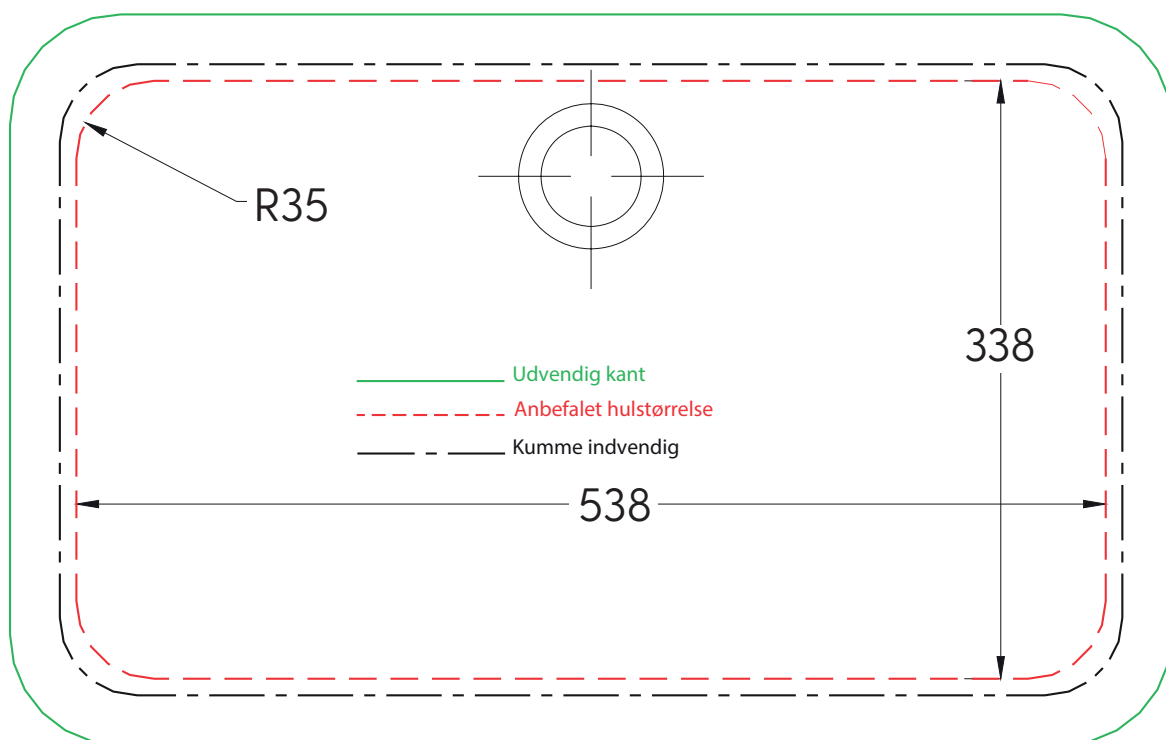

## Udskæringsmål

Varenr.: 21014MH

VVS-nr.: 636074610

Min. skabsbredde:

700 mm

UDSKÆRINGSMÅL

Underlimning

AUSSPARURNG

Unterbauspüle

CUTOUT

Underbuild

# LAVABO®

**OBS:** Udskæringen skal altid foretages med udgangspunkt i den leverede vask. Da vasken er håndlavet, kan der forekomme tolerancer på målene.